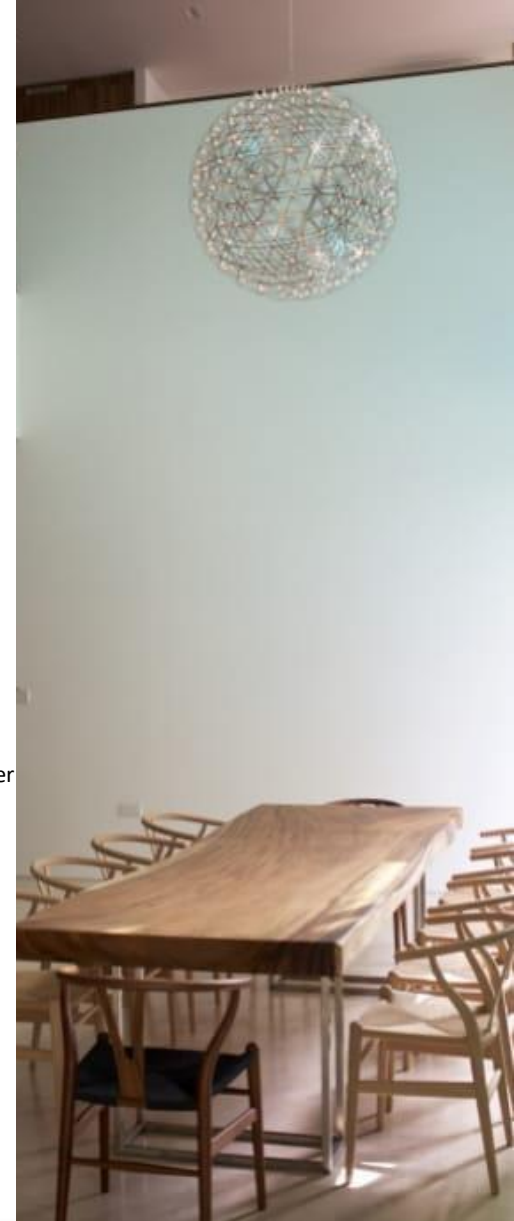

Office Address:

Raya Sampora St. No. 74 Cilimus – Kuningan
West Java – Indonesia

Contact:

+62 232 615176
+62 232 8617541

+62 83820341312
info@palmaindonesia.com

@palmaindo

@palmaindonesia

@palmaindo

@palmaindonesia